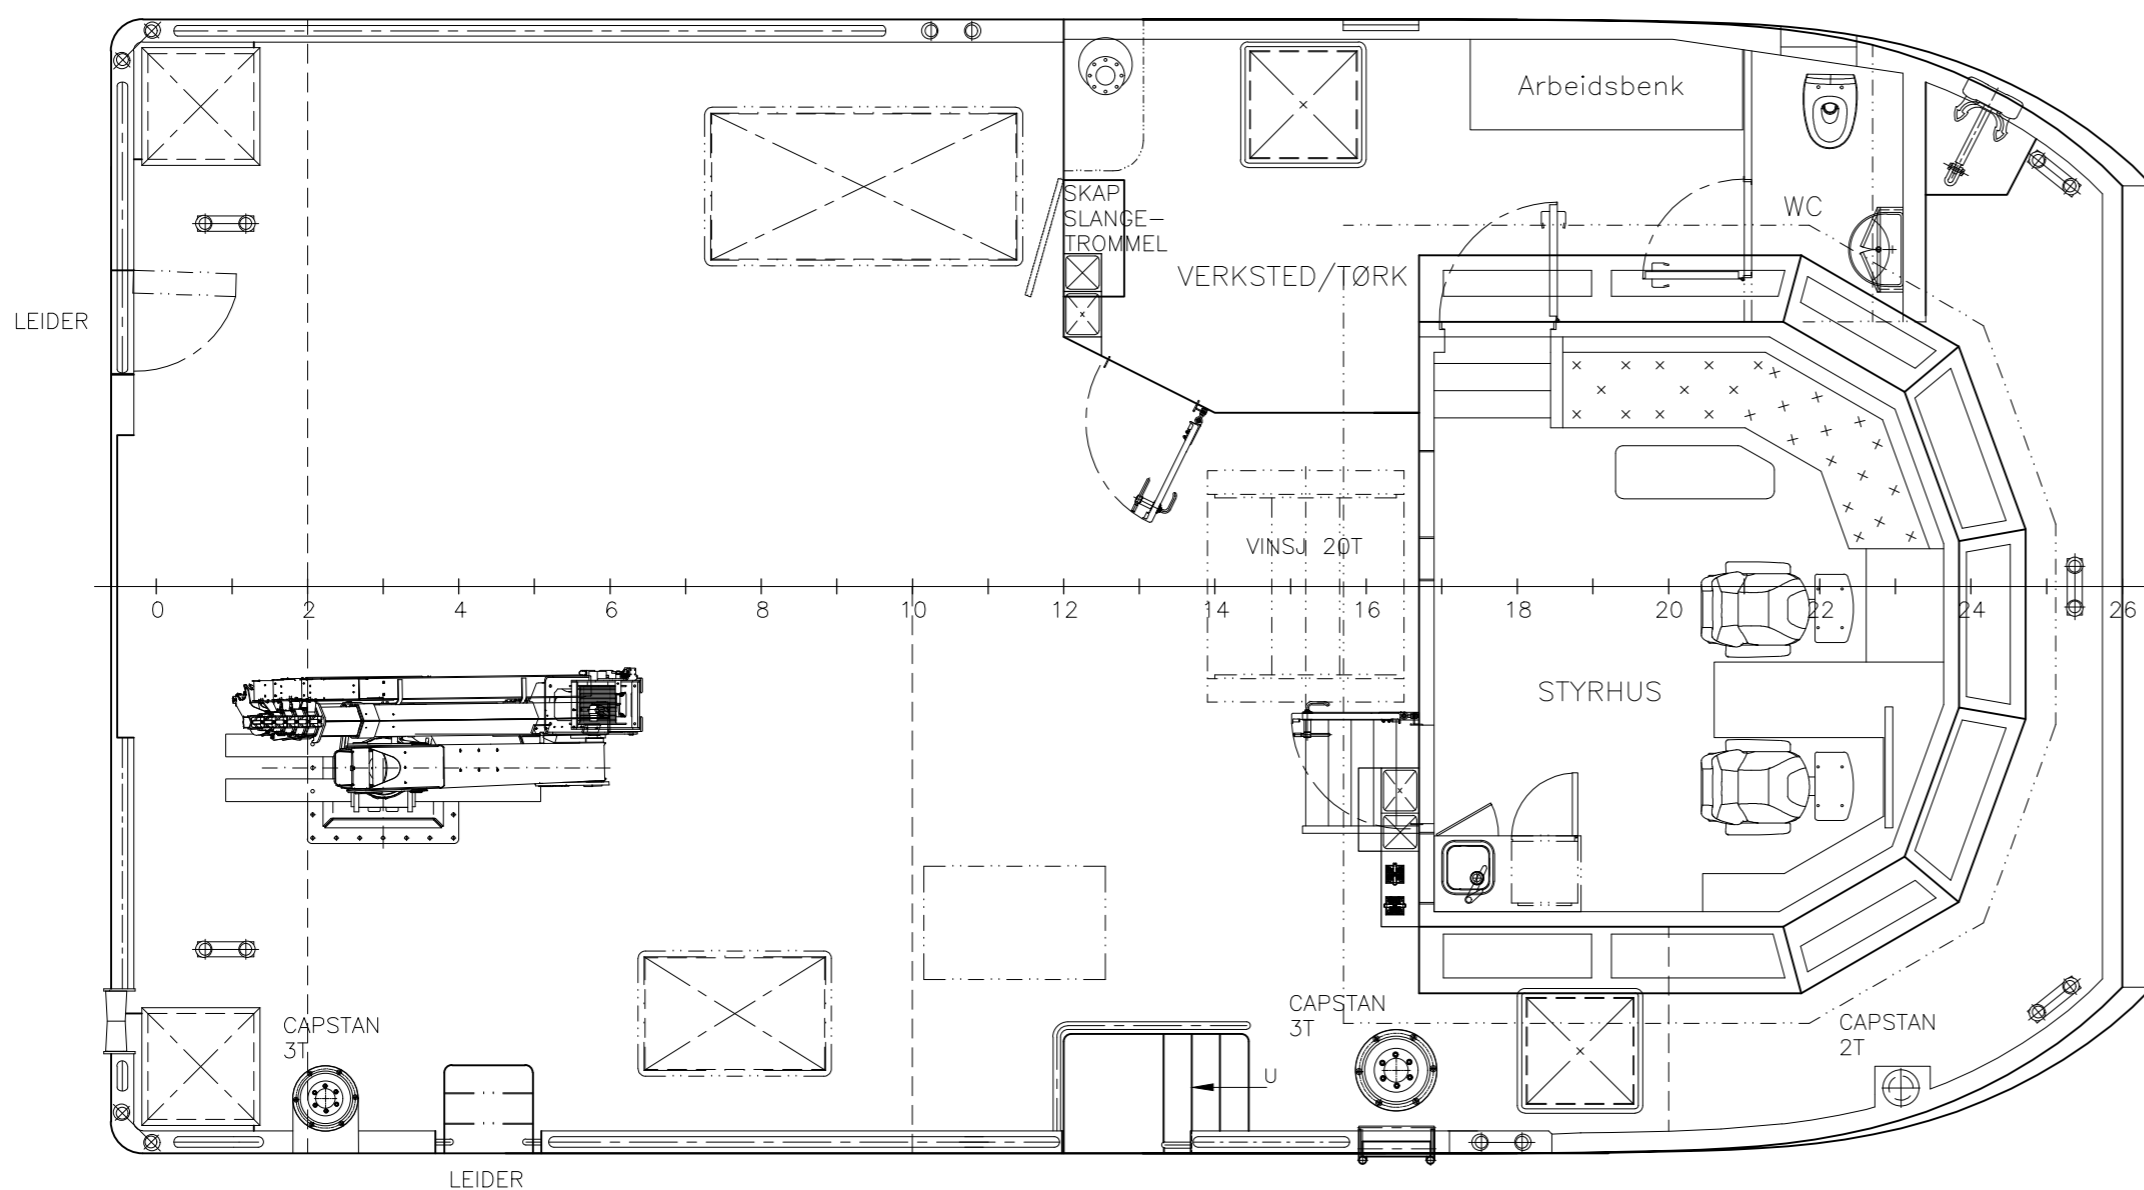

MARIN DESIGN
N-7970 KOLVEREID
NORWAY

PROFIL BB

PROFIL SB

HOVEDDEKK

UNDER HOVEDDEKK

HOVEDDIMENSJONER

LENGDE O.A : 13.50 M
LENGDE P.P : 13.10 M
BREDE PÅ SPT : 7.50 M
DYBDE I RISS : 2.75 M

KRAN : PK 33002 MD