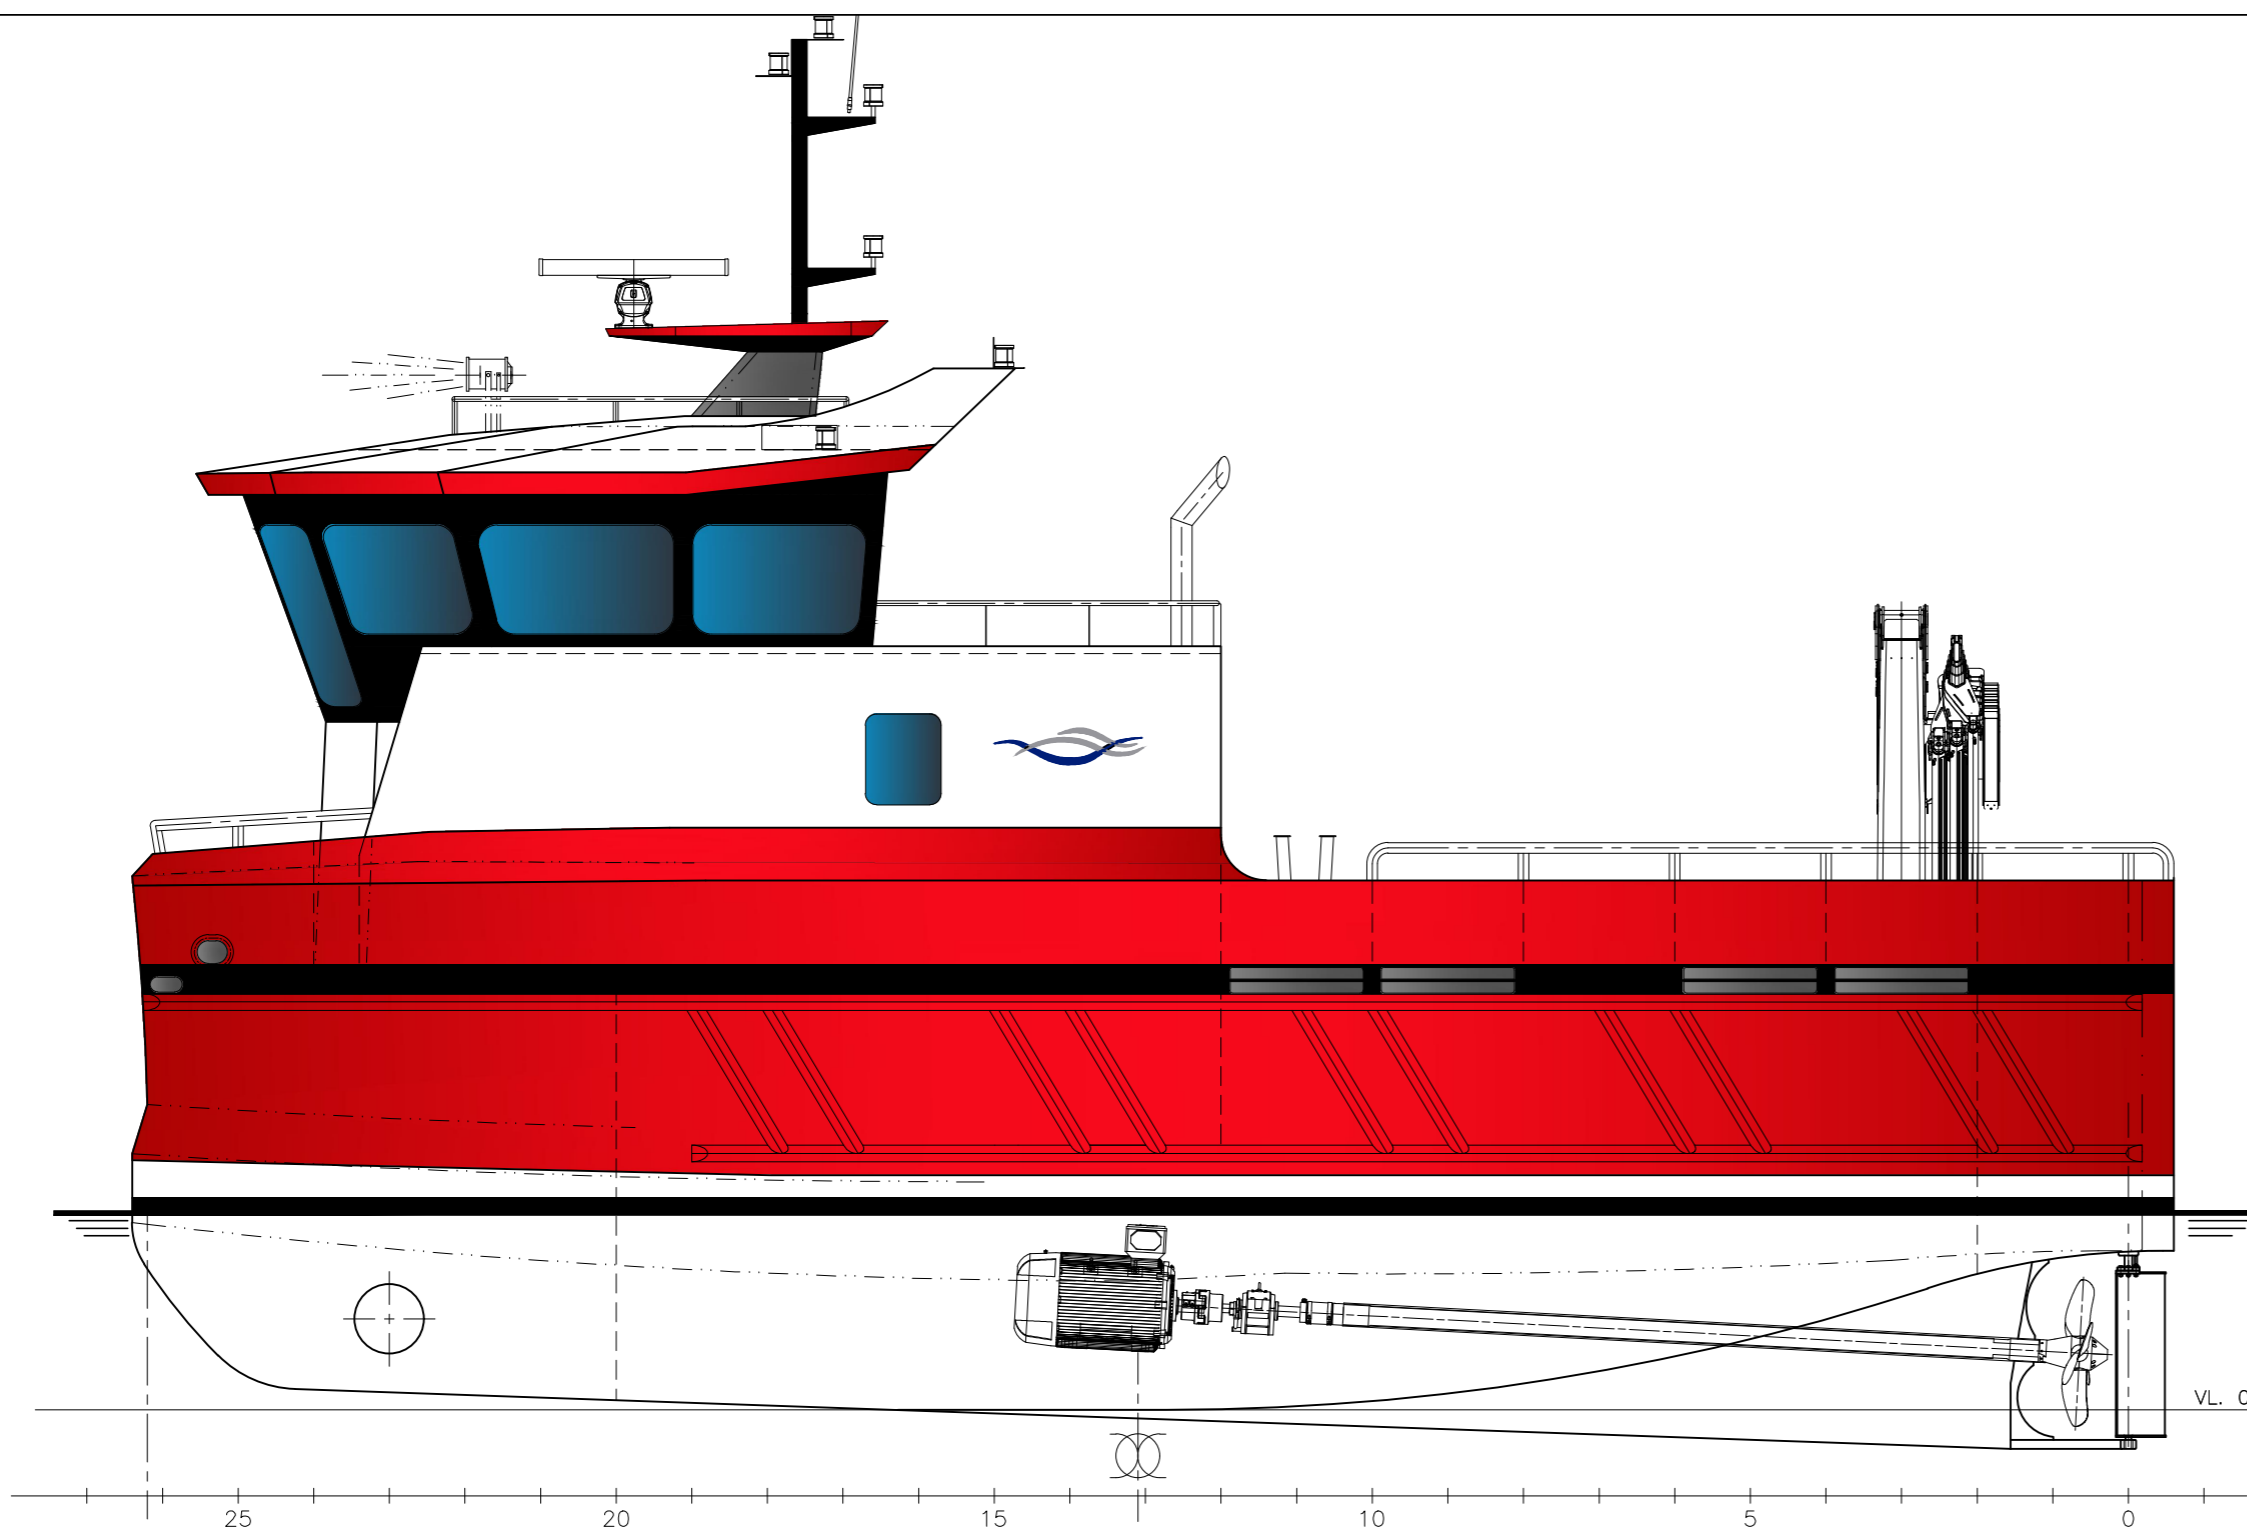

MARIN DESIGN
N-7970 KOLVEREID
NORWAY

PROFIL BB

PROFIL SB

HOVEDDEKK

UNDER HOVEDDEKK

HOVEDDIMENSJONER

LENGDE O.A : 13.50 M
LENGDE P.P : 13.10 M
BREDE PÅ SPT : 7.50 M
DYBDE I RISS : 2.75 M

KRAN : PK 33002 MD