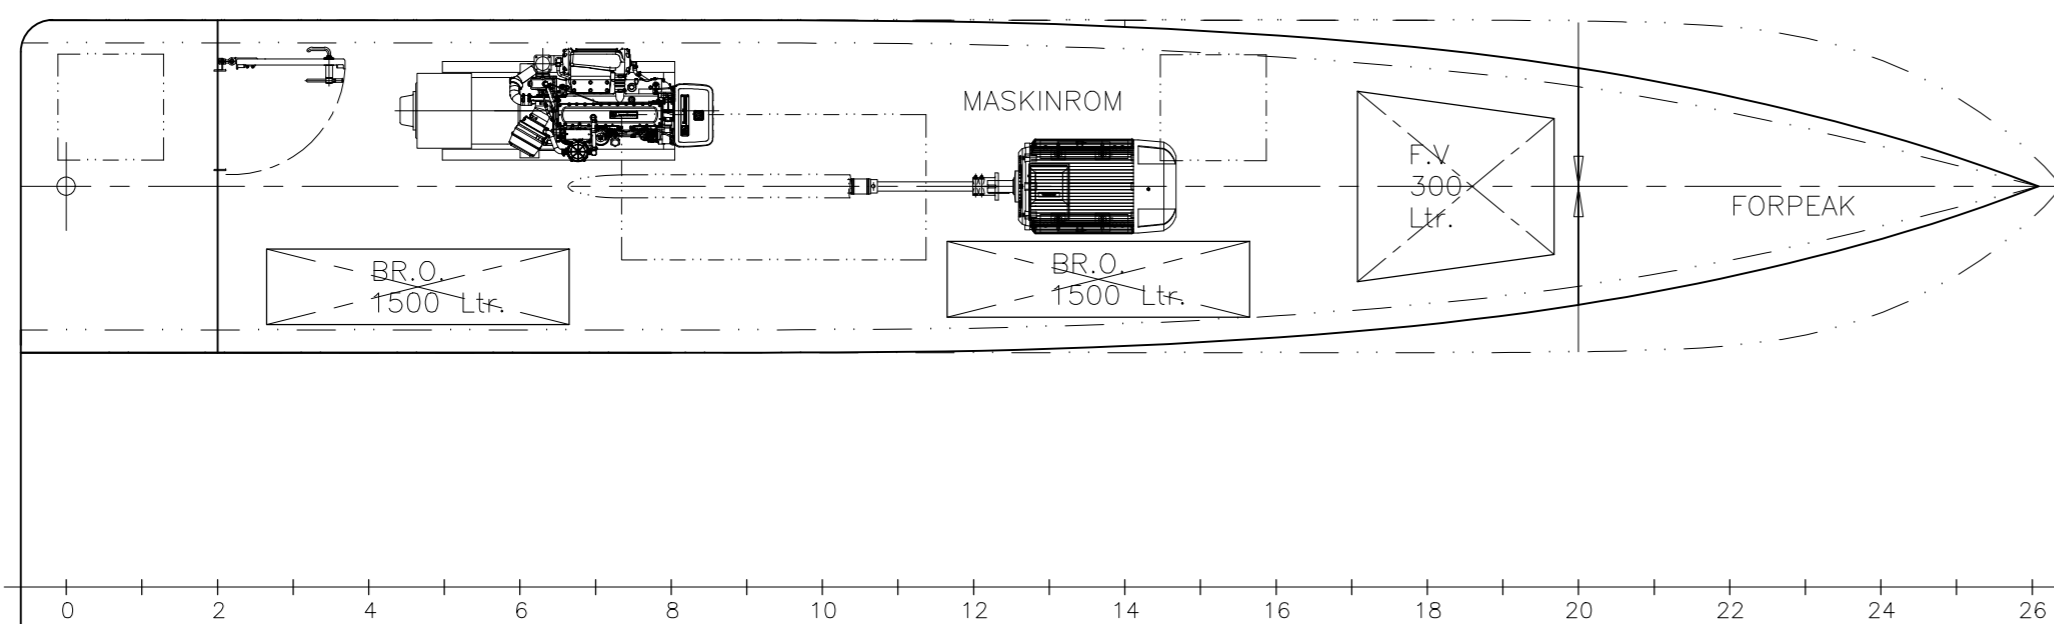

MARIN DESIGN
N-7970 KOLVEREID
NORWAY

PROFIL BB

PROFIL SB

HOVEDDEKK

UNDER HOVEDDEKK

HOVEDDIMENSJONER

LENGDE O.A : 13.50 M
LENGDE P.P : 13.10 M
BREDE PÅ SPT : 7.50 M
DYBDE I RISS : 2.75 M

KRAN : PK 33002 MD