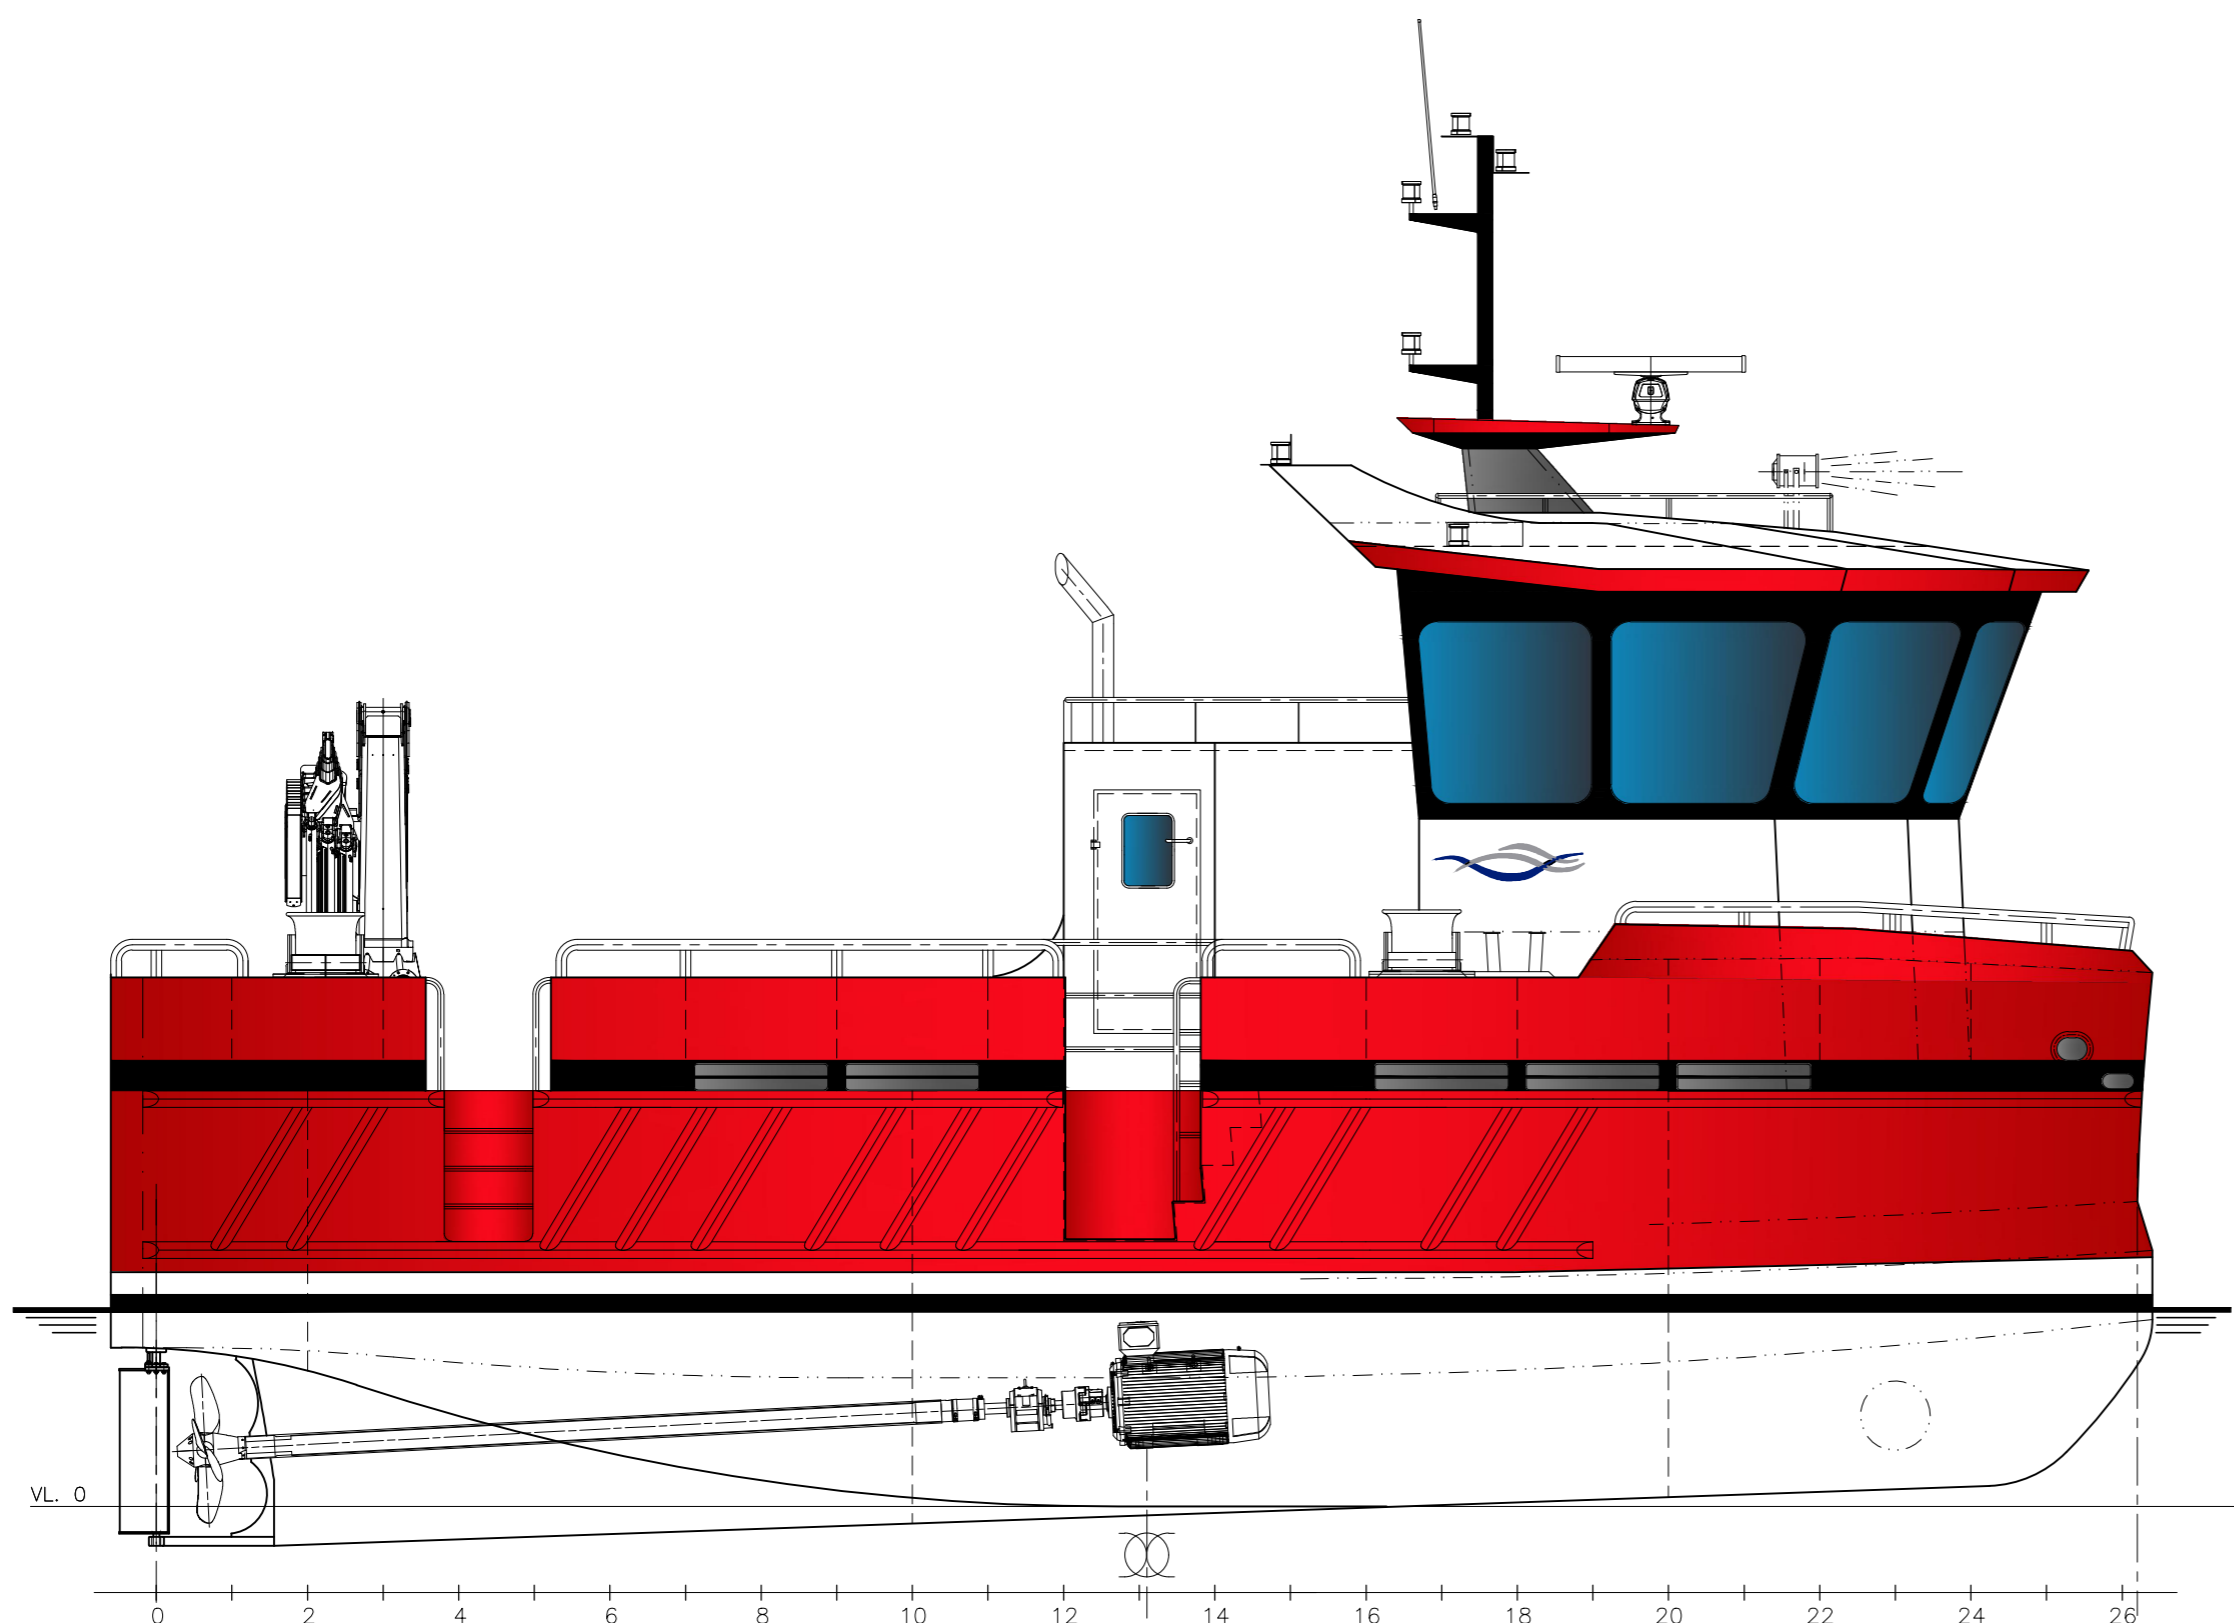

MARIN DESIGN
N-7970 KOLVEREID
NORWAY

PROFIL BB

PROFIL SB

HOVEDDEKK

UNDER HOVEDDEKK

HOVEDDIMENSJONER

LENGDE O.A : 13.50 M
LENGDE P.P : 13.10 M
BREDE PÅ SPT : 7.50 M
DYBDE I RISS : 2.75 M

KRAN : PK 33002 MD