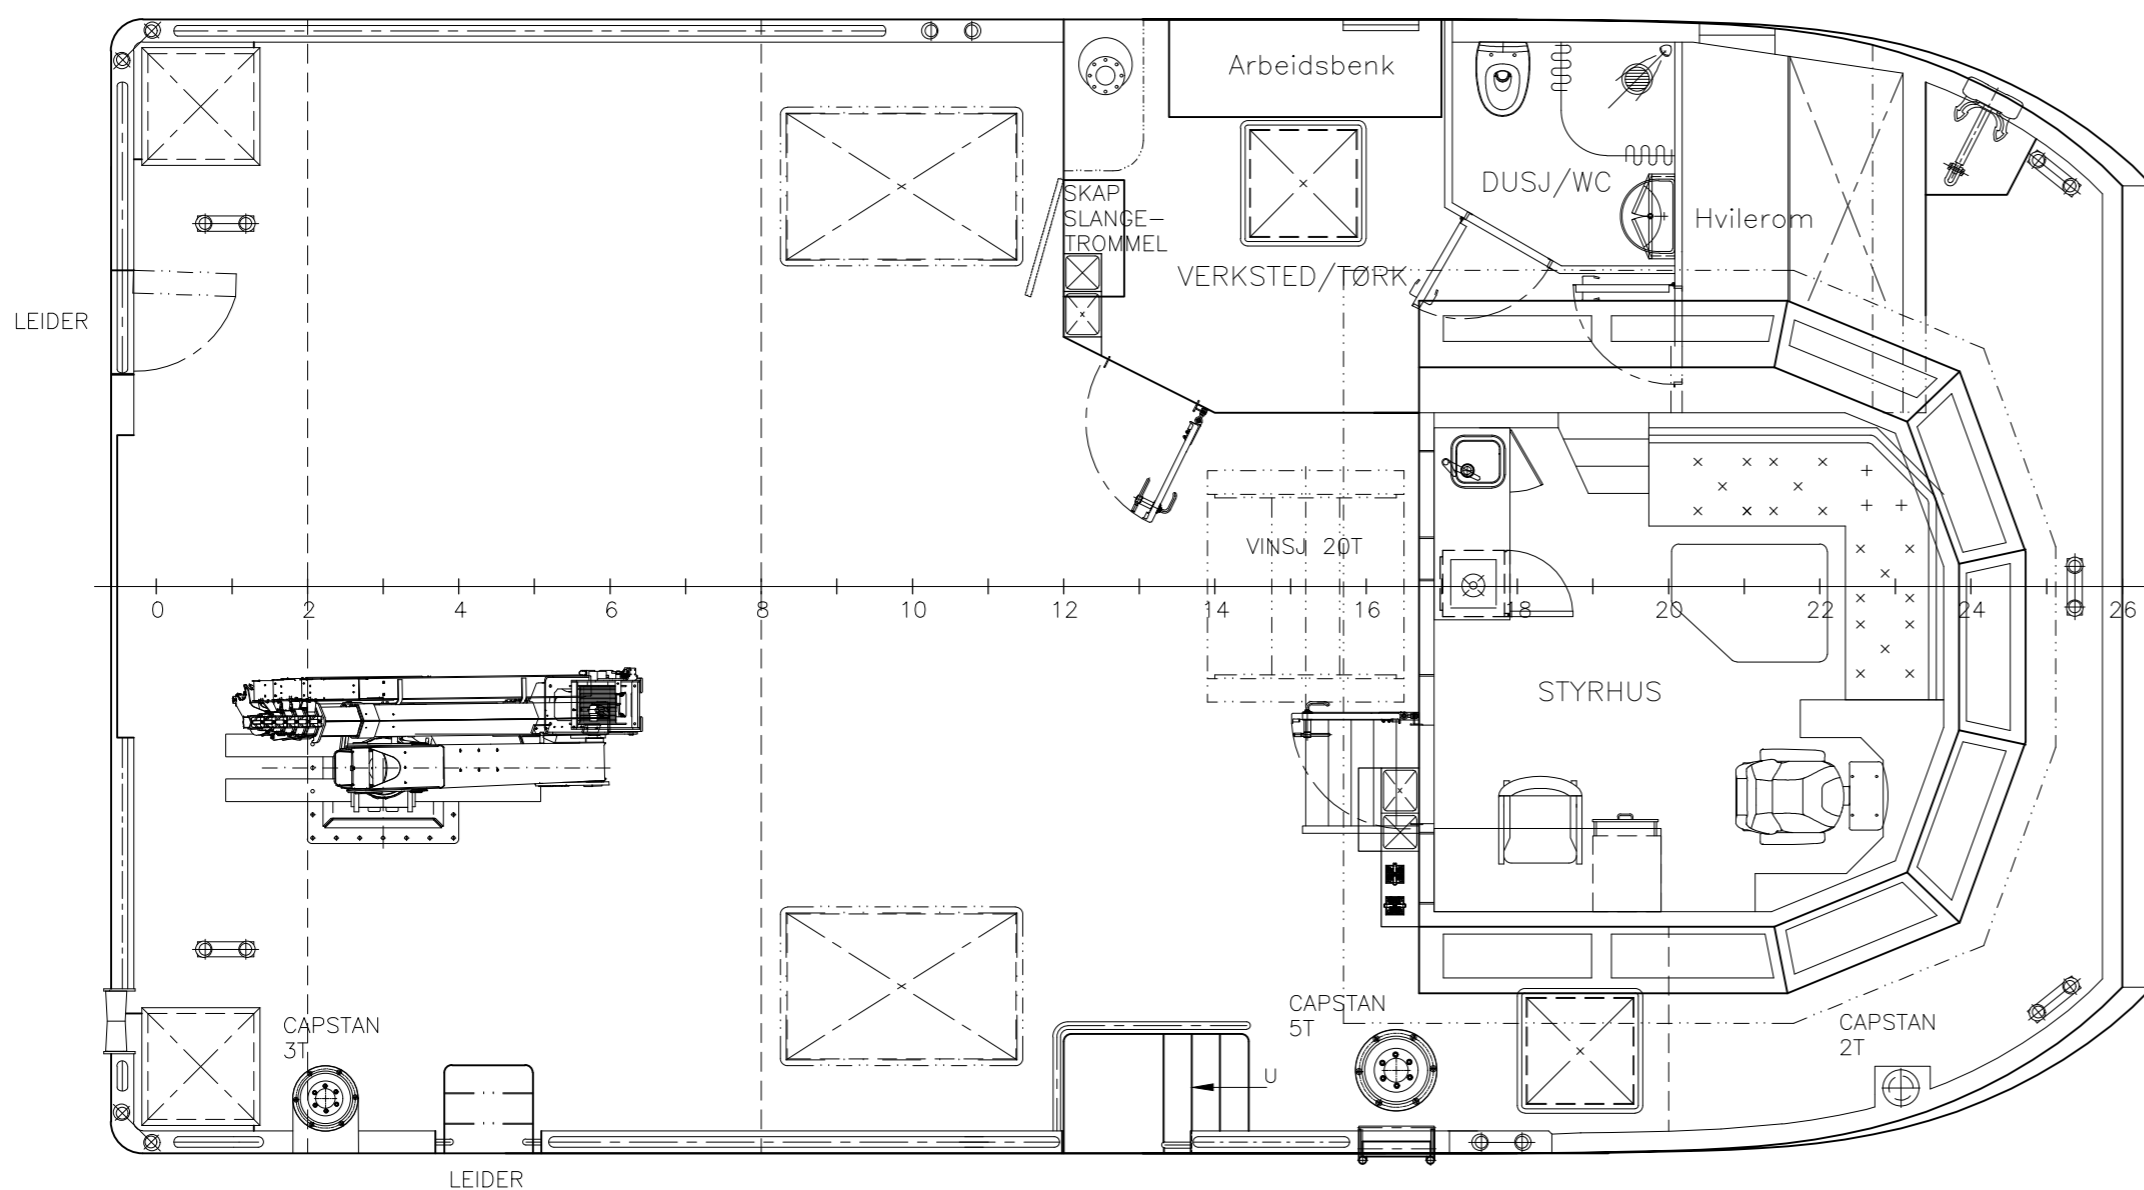

This drawing / specification is the property of MARIN DESIGN AS, and must not be copied or the contents thereof or any information received in conjunction therewith must not be imparted to any unauthorised third party. It must not be used for any other project than for which it was originally ordered. The receipt of the drawing / specification implies that the conditions mentioned herein are accepted.

MARIN DESIGN
N-7970 KOLVEREID
NORWAY

HOVEDDEKK

UNDER HOVEDDEKK

HOVEDDIMENSJONER

LENGDE O.A : 13.50 M
LENGDE P.P : 13.10 M
BREDE PÅ SPT : 7.50 M
DYBDE I RISS : 2.75 M

KRAN : PK 33002 MD

1			
REV.:	DATE:	DESCRIPTION:	CONTROL:
		OWNER :	
		YARD No.: XX-Folla Maritime Service AS	NAME:
		 7970 Kolvereid Norway Tlf: +47 74 39 79 00 E-mail: post@marindesign.no	SCALE: 1:50
			DATE: 14.11.23
			DRAWN BY: AH
		REPLACEMENT FOR:	CONTROL:
		DRAWING No.: 23101-101-001	REV.No.: 0
		GENERAL ARRANGEMENT MD-C135-HSV	PAPER SIZE: A1