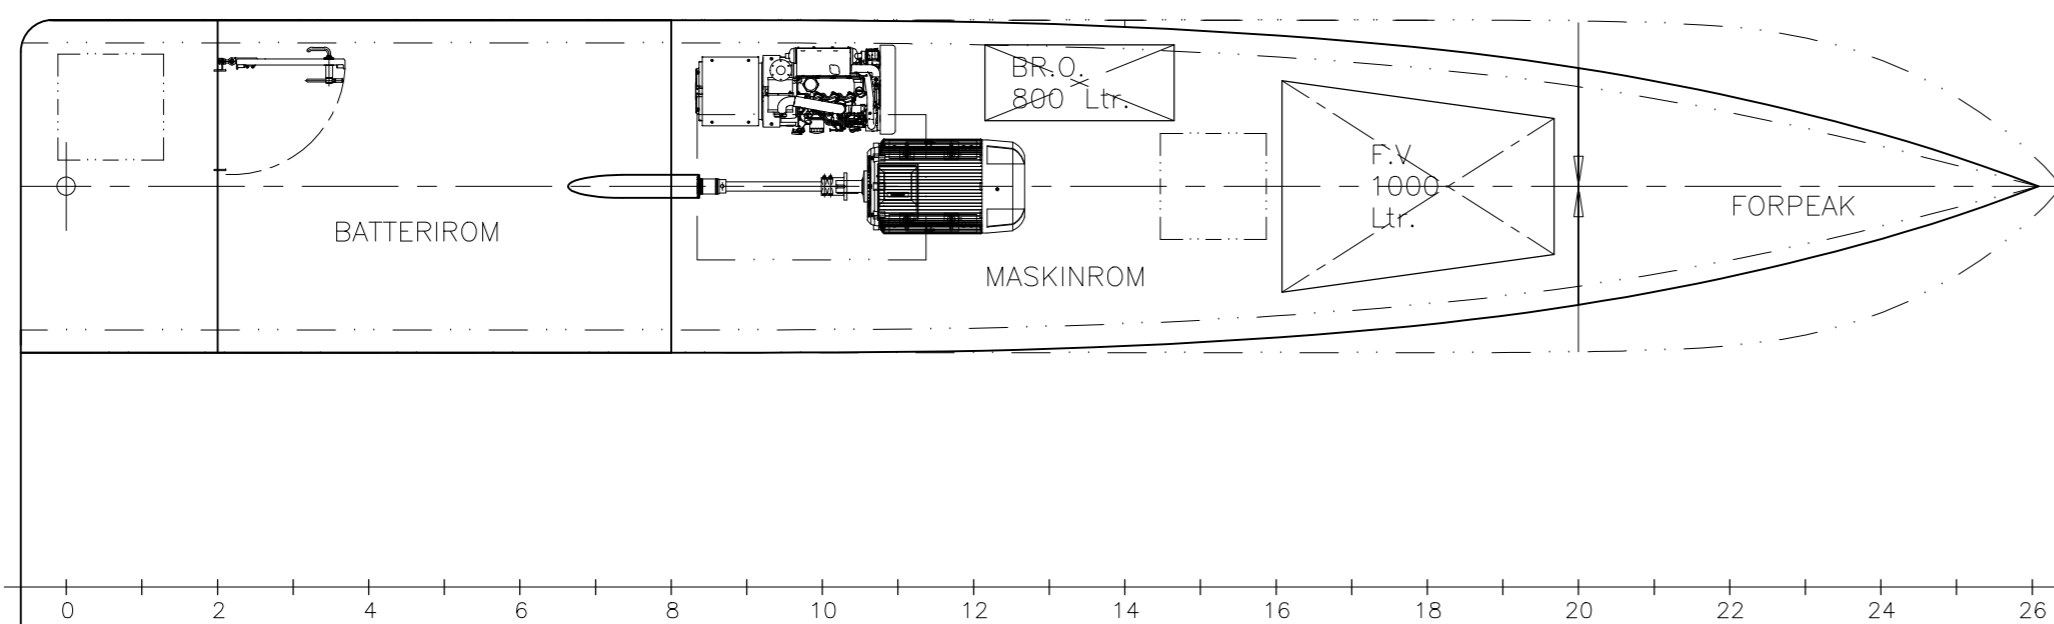

UNDER HOVEDDEKK

HOVEDDIMENSJONER

LENGDE O.A : 13.50 M
LENGDE P.P : 13.10 M
BREDE PÅ SPT : 7.50 M
DYBDE I RISS : 2.75 M

KRAN : PK 33002 MD

1			
REV.:	DATE:	DESCRIPTION:	CONTROL:
		OWNER :	
		YARD No.: XX-Folla Maritime Service AS	NAME:
		 7970 Kolvereid Norway Tlf: +47 74 39 79 00 E-mail: post@marindesign.no	SCALE: 1:50
			DATE: 14.11.23
			DRAWN BY: AH
		REPLACEMENT FOR:	CONTROL:
		DRAWING No.: 23101-101-001	REV.No.: 0
		GENERAL ARRANGEMENT MD-C135-HSV	PAPER SIZE: A1