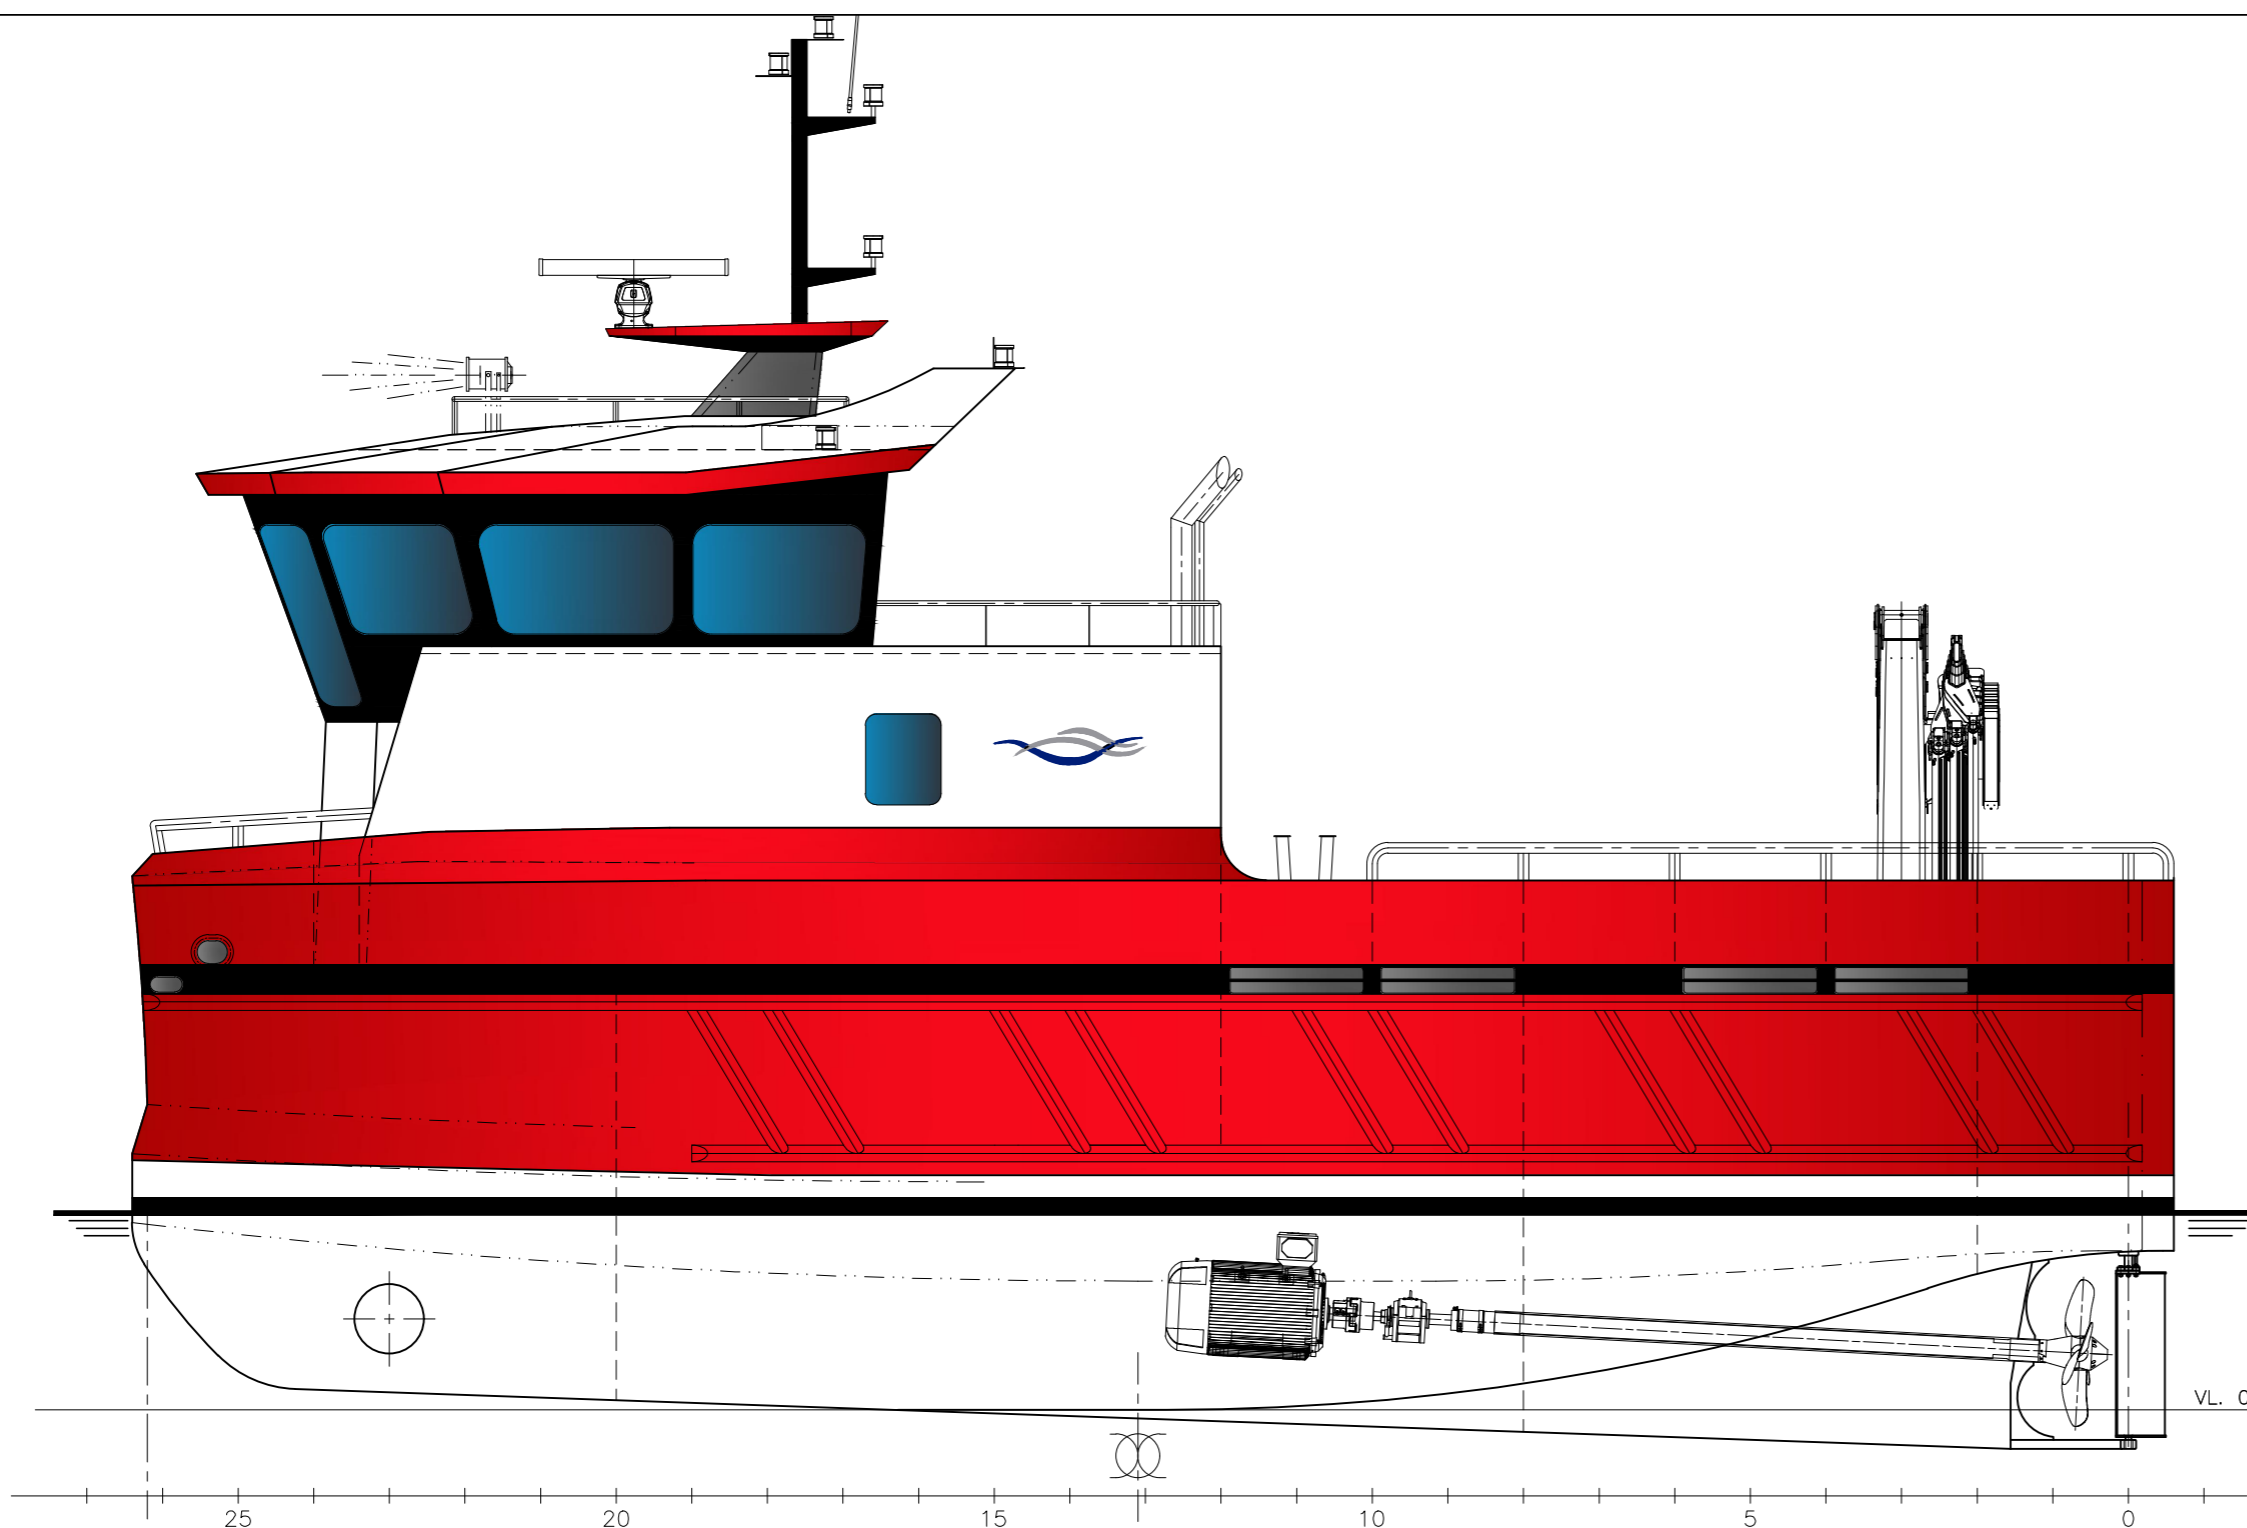

This drawing / specification is the property of MARIN DESIGN AS, and must not be copied or the contents thereof or any information received in conjunction therewith must not be imparted to any unauthorised third party. It must not be used for any other project than for which it was originally ordered. The receipt of the drawing / specification implies that the conditions mentioned herein are accepted.

MARIN DESIGN
N-7970 KOLVEREID
NORWAY

PROFIL BB