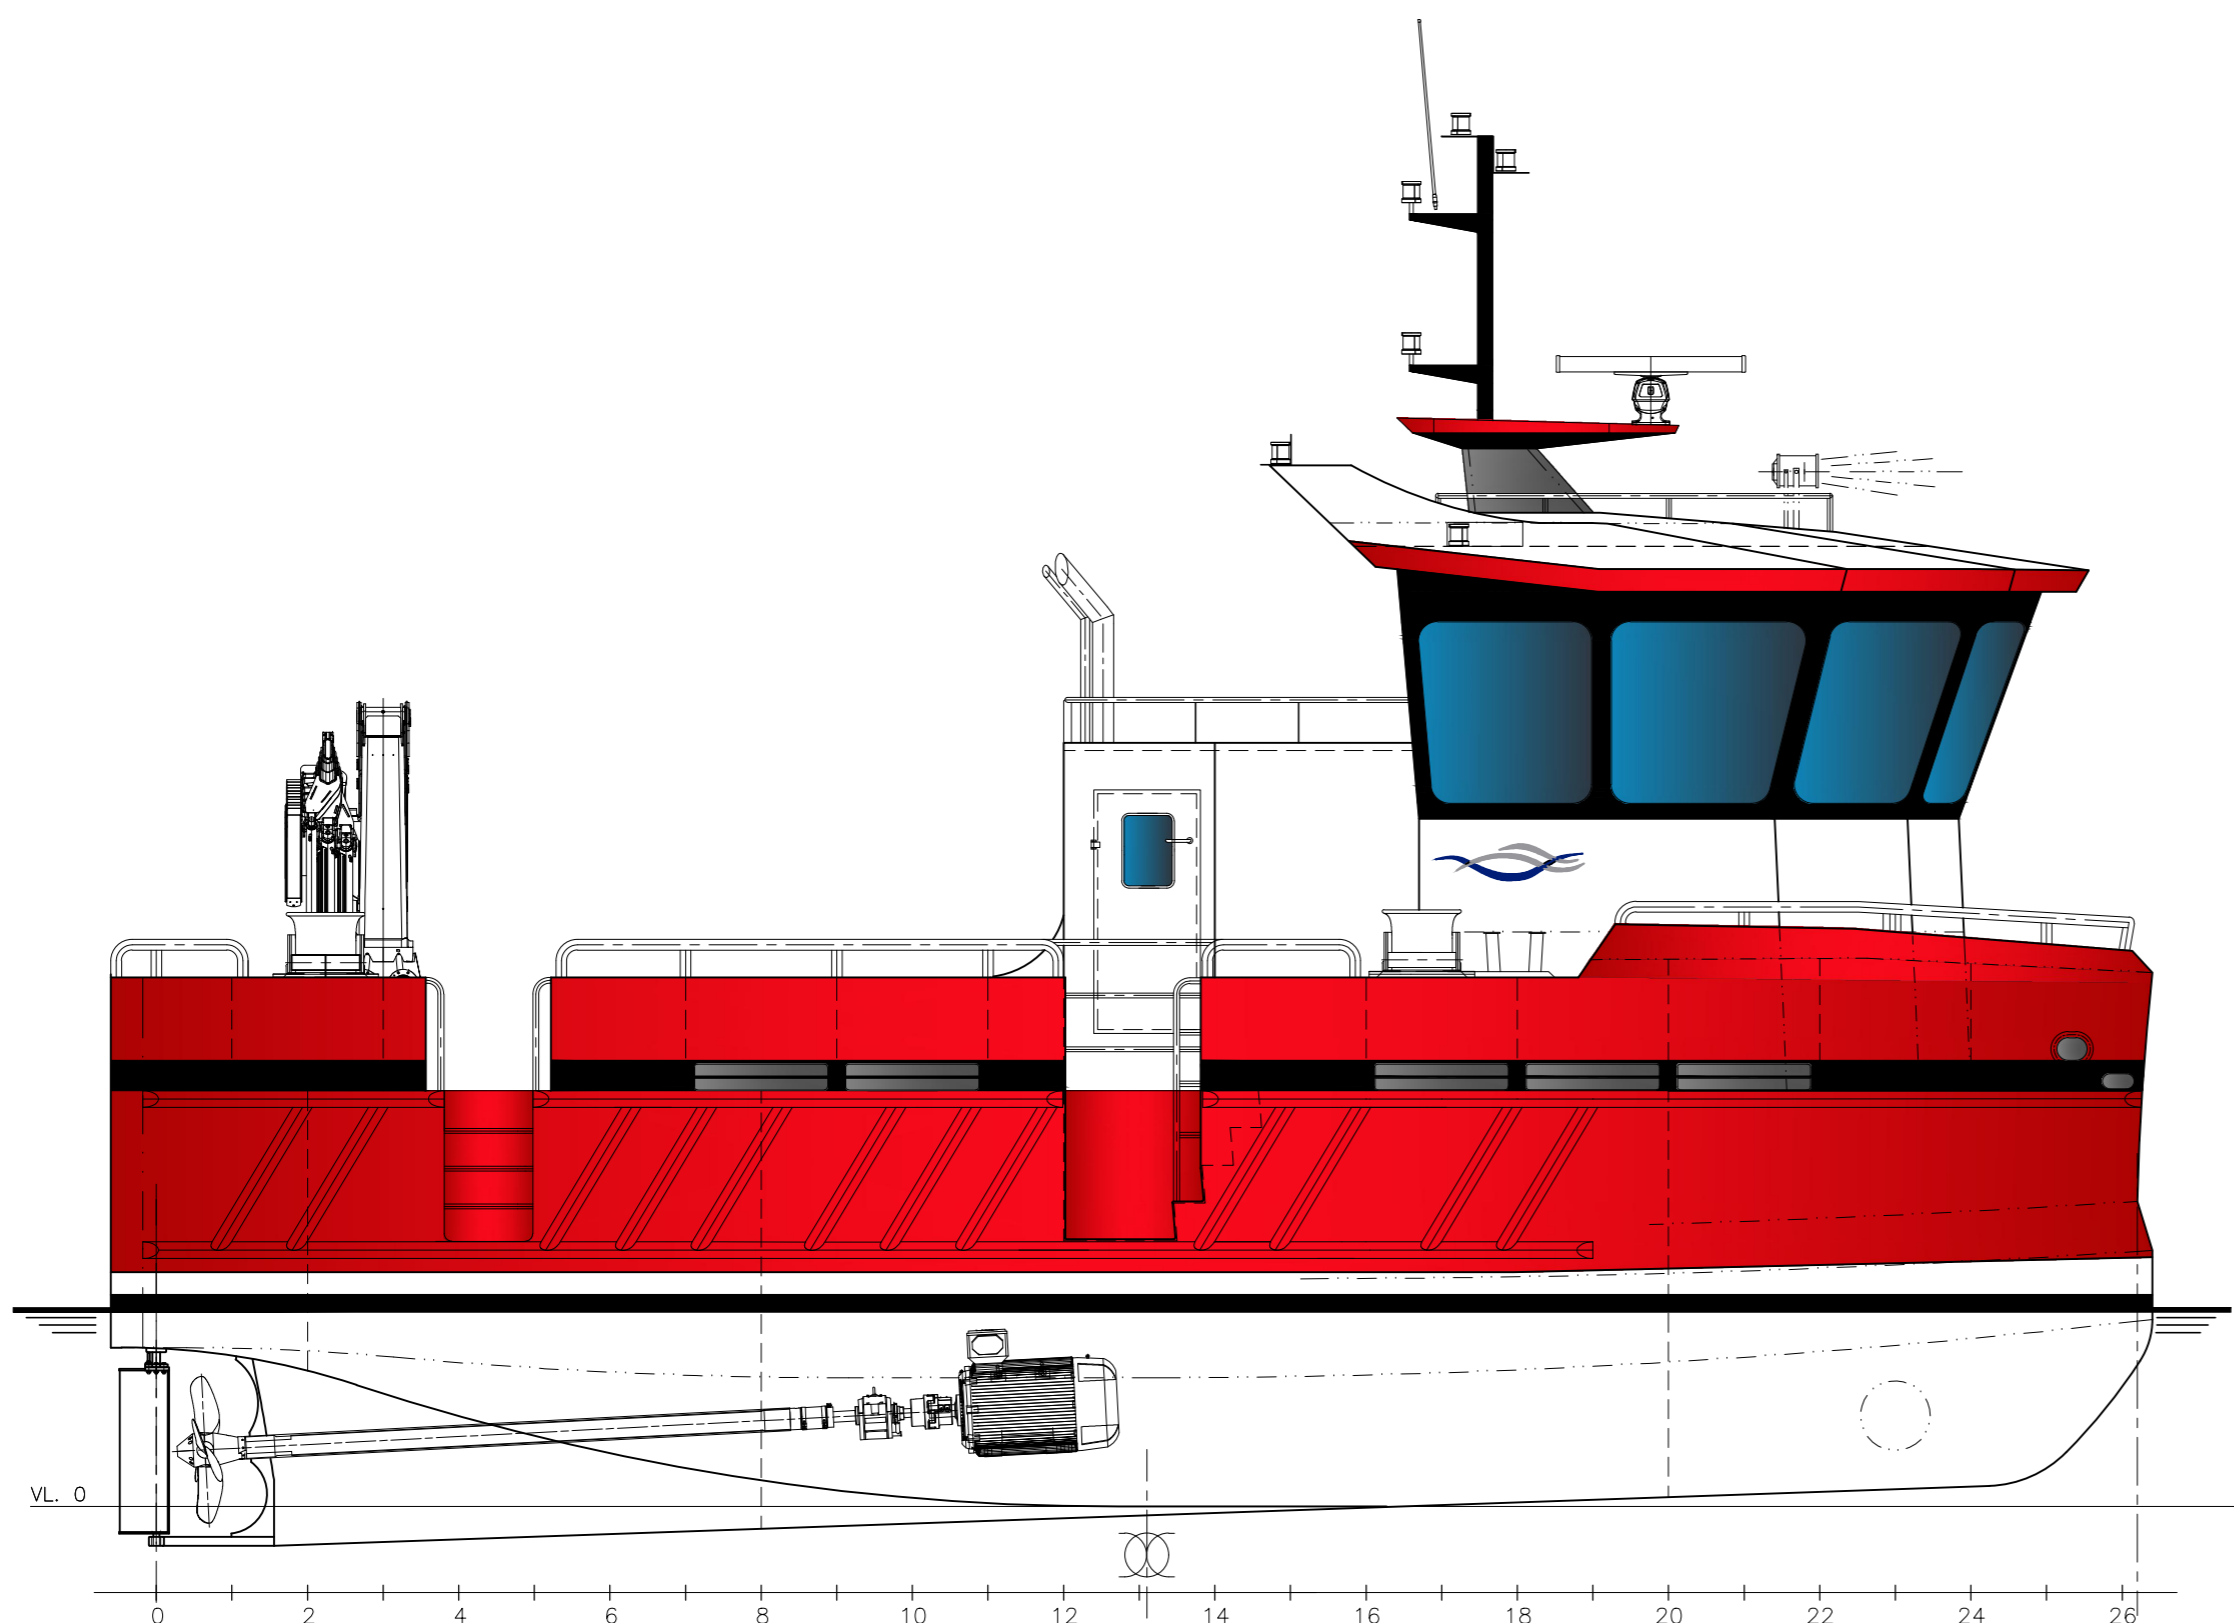

This drawing / specification is the property of MARIN DESIGN AS, and must not be copied or the contents thereof or any information received in conjunction therewith must not be imparted to any unauthorised third party. It must not be used for any other project than for which it was originally ordered. The receipt of the drawing / specification implies that the conditions mentioned herein are accepted.

MARIN DESIGN
N-7970 KOLVEREID
NORWAY

PROFIL SB

UNDER HOVEDDEKK

HOVEDDIMENSJONER

LENGDE O.A : 13.50 M
LENGDE P.P : 13.10 M
BREDE PÅ SPT : 7.50 M
DYBDE I RISS : 2.75 M

KRAN : PK 33002 MD

1			
REV.:	DATE:	DESCRIPTION:	CONTROL:
		OWNER :	
		YARD No.: XX-Folla Maritime Service AS	NAME:
		 7970 Kolvereid Norway Tlf: +47 74 39 79 00 E-mail: post@marindesign.no	SCALE: 1:50
			DATE: 14.11.23
			DRAWN BY: AH
		REPLACEMENT FOR:	CONTROL:
		DRAWING No.: 23101-101-001	REV.No.: 0
		GENERAL ARRANGEMENT MD-C135-HSV	PAPER SIZE: A1