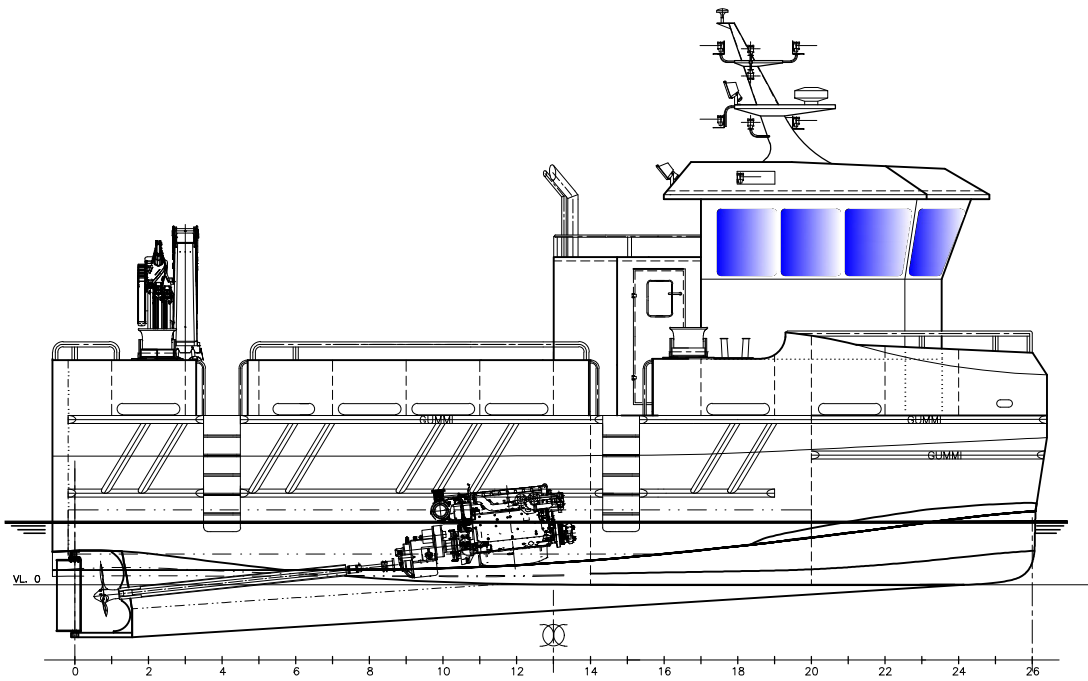

PROFIL SB

HOVEDDIMENSJONER

LENGDE O.A : 13.50 M
LENGDE P.P : 13.00 M
BREDDA PÅ SPT : 7.50 M
DYBDE I RISS : 2.30 M

KRAN : PK 32080 MD

BASIC DESIGN BY:

7970 Kolvereid Norway
Tlf: +47 74 38 79 00
E-mail: post@marindesign.no

REV.:	DATE:	DESCRIPTION:
		OWNER : Cermaq Norway AS YARD No.: 48 - Folla Maritime AS
		NAME: -
	SCALE:	DATE: 16.12.13
	1:50	DRAWN BY: AH
		CONTROL:
		REPLACEMENT FOR:
	DRAWING No.:	REV.No.:
	12736-101-001	1
	PAPER SIZE: A1