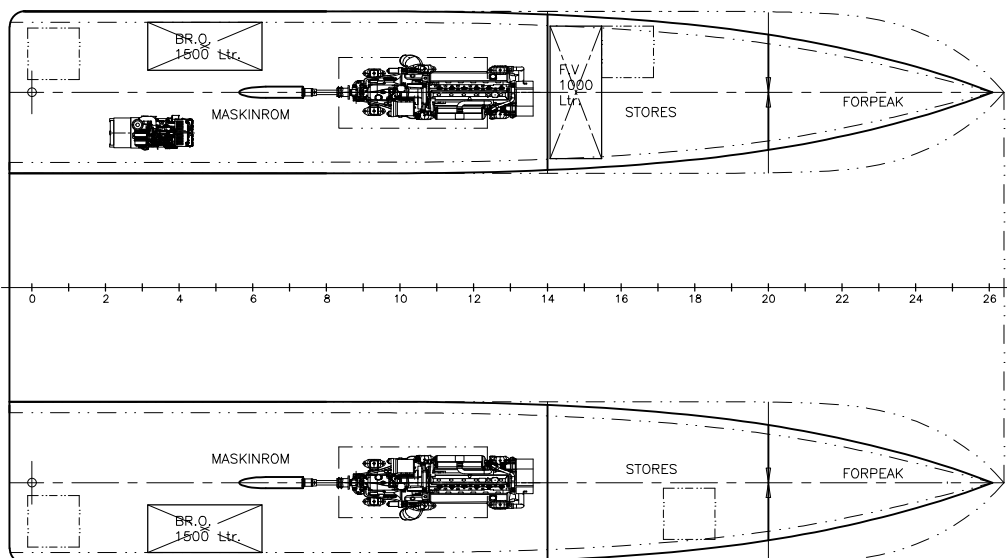

UNDER HOVEDDEKK

HOVEDDIMENSJONER

LENGDE O.A : 13.50 M
LENGDE P.P : 13.00 M
BREDDA PÅ SPT : 7.50 M
DYBDE I RISS : 2.30 M

KRAN : PK 32080 MD

BASIC DESIGN BY:

7970 Kolvereid Norway
Tlf: +47 74 38 79 00
E-mail: post@marindesign.no

REV.:	DATE:	DESCRIPTION:
		OWNER : Cermaq Norway AS YARD No.: 48 - Folla Maritime AS
		NAME: -
	SCALE:	DATE: 16.12.13
	1:50	DRAWN BY: AH
		CONTROL:
		REPLACEMENT FOR:
	DRAWING No.:	REV.No.:
	12736-101-001	1
	PAPER SIZE: A1