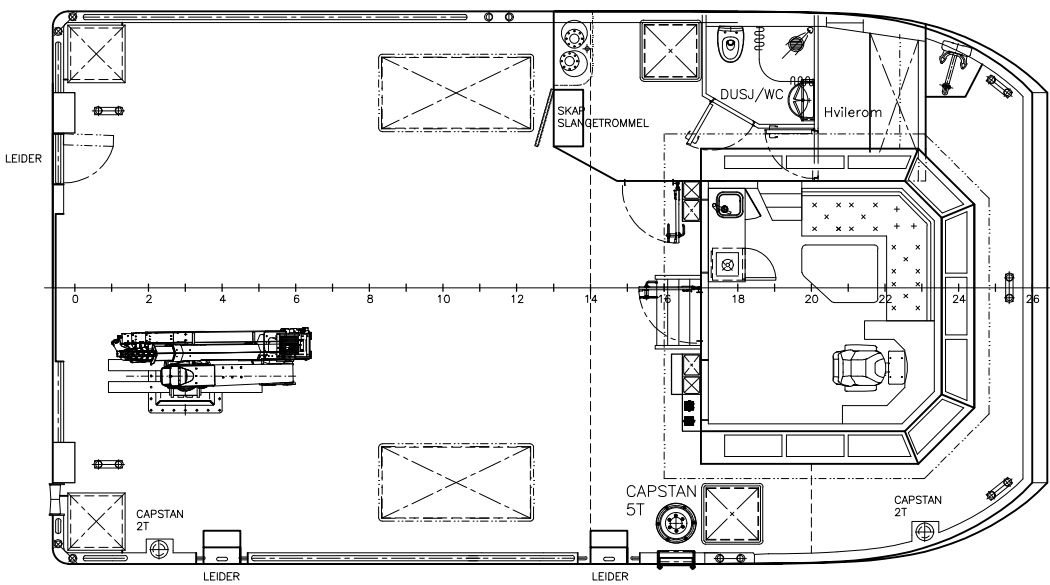

HOVEDDEKK

HOVEDDIMENSJONER

LENGDE O.A : 13.50 M
LENGDE P.P : 13.00 M
BREDDA PÅ SPT : 7.50 M
DYBDE I RISS : 2.30 M

KRAN : PK 32080 MD

BASIC DESIGN BY:

7970 Kolvereid Norway
Tlf: +47 74 38 79 00
E-mail: post@marindesign.no

REV.:	DATE:	DESCRIPTION:
		OWNER : Cermaq Norway AS YARD No.: 48 - Folla Maritime AS
		NAME: -
	SCALE:	DATE: 16.12.13
	1:50	DRAWN BY: AH
		CONTROL:
		REPLACEMENT FOR:
	DRAWING No.:	REV.No.:
	12736-101-001	1
	PAPER SIZE: A1