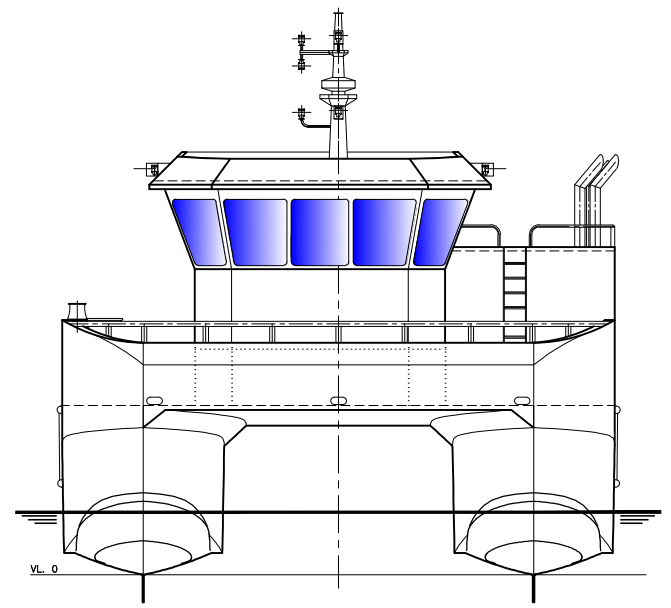

SETT FORFRA