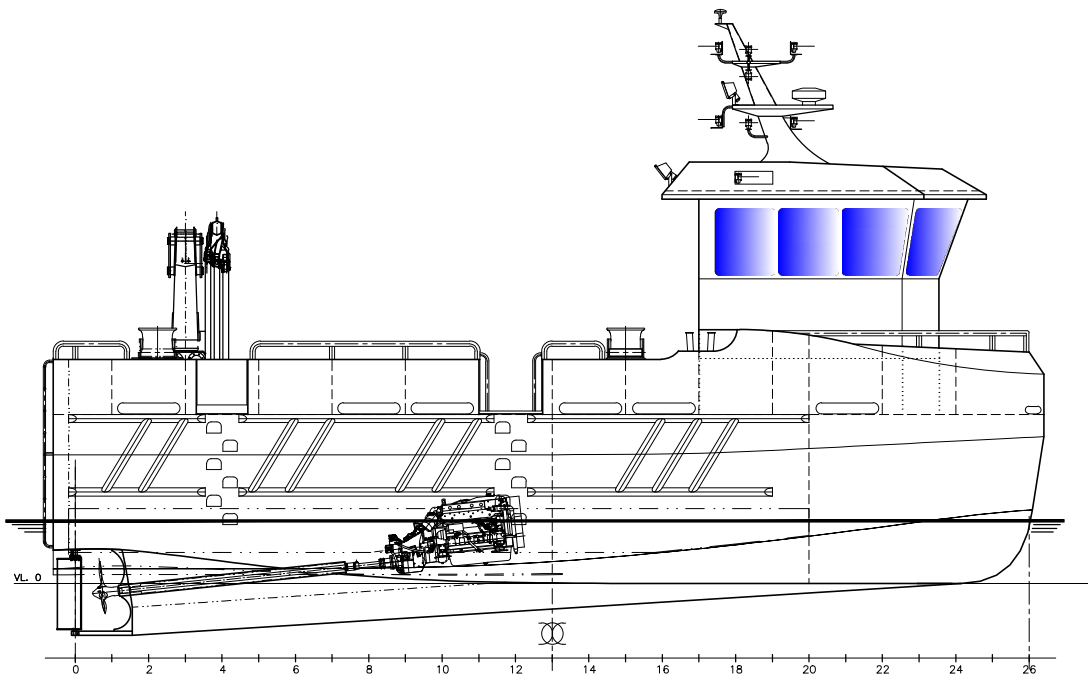

PROFIL SB

HOVEDDIMENSJONER

LENGDE O.A : 13.50 M
LENGDE P.P : 13.00 M
BREDE PÅ SPT : 7.50 M
DYBDE I RISS : 2.30 M

KRAN : V933 MF-8S CE 31.3t/m

BASIC DESIGN BY:
7970 Kolvereid Norway
Tlf: +47 74 39 79 00
E-mail: post@marindesign.no

1	03.11.11/AH	Ruller for capstaner flyttet.
REV.:	DATE:	DESCRIPTION:
		OWNER : Nova Sea AS
		YARD No.: 44 - Folla Maritime AS
		NAME: -
		SCALE: 1:50
		DATE: 23.08.11
		DRAWN BY: AH
		CONTROL:
		REPLACEMENT FOR:
		DRAWING No.: 12692-101-001
		REV.No.: 1
		PAPER SIZE: A1

YARD:
OWNER:
CLASS INST.
AUTHORITY:
APPROVED

7770 Flatanger Norway
Tlf: +47 74 22 19 80
E-mail: post@follamaritime.no

GENERALARRANGEMENT
KATAMARAN, 12692