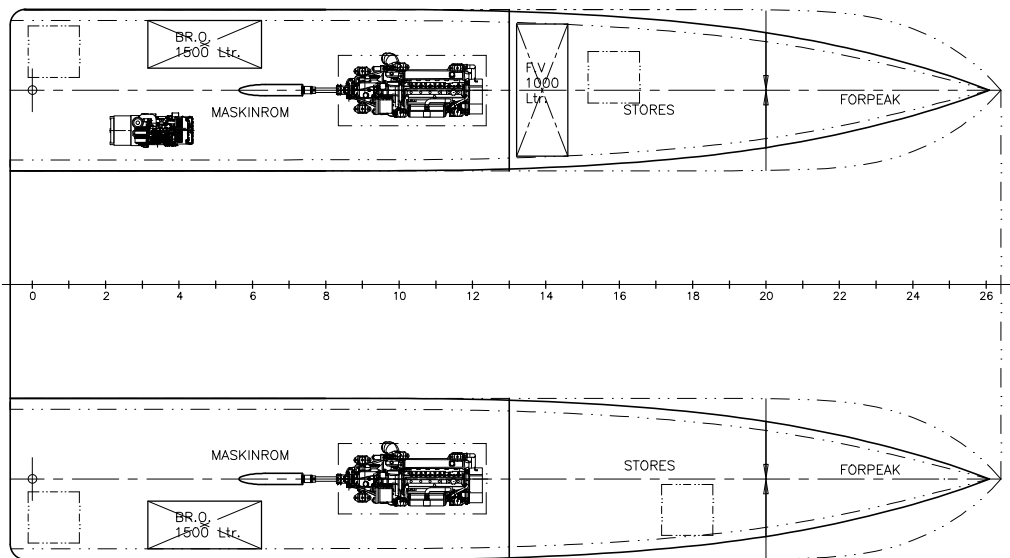

UNDER HOVEDDEKK

HOVEDDIMENSJONER

LENGDE O.A : 13.50 M
LENGDE P.P : 13.00 M
BREDE PÅ SPT : 7.50 M
DYBDE I RISS : 2.30 M

KRAN : V933 MF-8S CE 31.3t/m

BASIC DESIGN BY:
7970 Kolvereid Norway
Tlf: +47 74 39 79 00
E-mail: post@marindesign.no

1	03.11.11/AH	Ruller for capstaner flyttet.
REV.:	DATE:	DESCRIPTION:
		OWNER : Nova Sea AS
		YARD No.: 44 - Folla Maritime AS
		NAME: -
		SCALE: 1:50
		DATE: 23.08.11
		DRAWN BY: AH
		CONTROL:
		REPLACEMENT FOR:
		DRAWING No.: 12692-101-001
		REV.No.: 1
		PAPER SIZE: A1

YARD:
OWNER:
CLASS INST.
AUTHORITY:
APPROVED

7770 Flatanger Norway
Tlf: +47 74 22 19 80
E-mail: post@follamaritime.no

GENERALARRANGEMENT
KATAMARAN, 12692