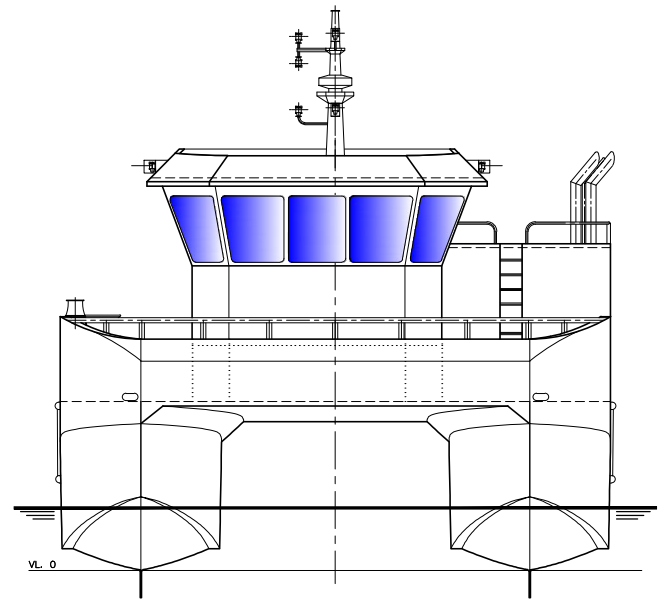

SETT FORFRA