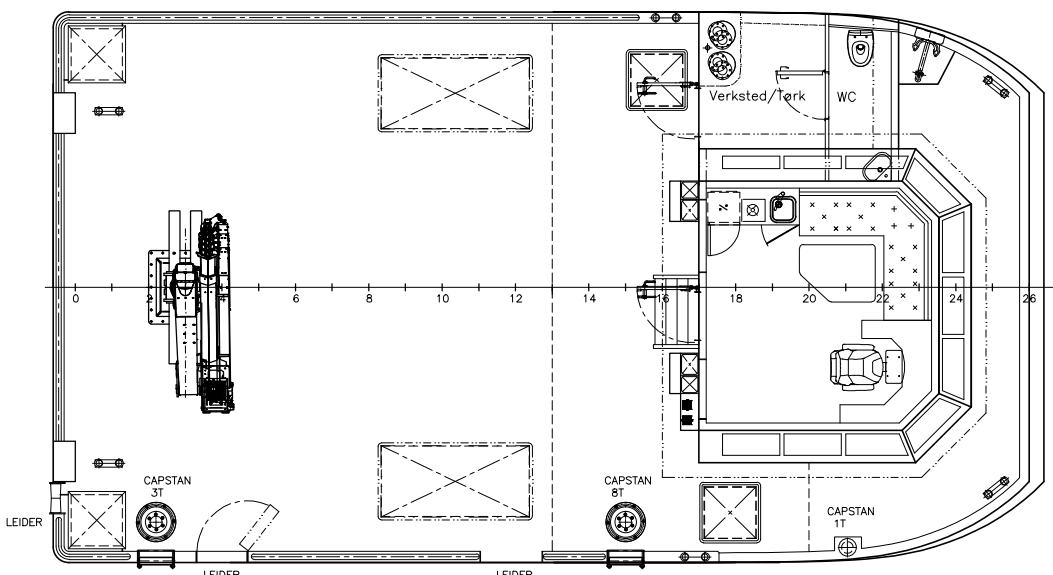

HOVEDDEKK

HOVEDDIMENSJONER

LENGDE O.A : 13.50 M
LENGDE P.P : 13.00 M
BREDE PÅ SPT : 7.50 M
DYBDE I RISS : 2.30 M

KRAN : V933 MF-8S CE 31.3t/m

BASIC DESIGN BY:
7970 Kolvereid Norway
Tlf: +47 74 39 79 00
E-mail: post@marindesign.no

1	03.11.11/AH	Ruller for capstaner flyttet.
REV.:	DATE:	DESCRIPTION:
		OWNER : Nova Sea AS
		YARD No.: 44 - Folla Maritime AS
		NAME: -
		SCALE: 1:50
		DATE: 23.08.11
		DRAWN BY: AH
		CONTROL:
		REPLACEMENT FOR:
		DRAWING No.: 12692-101-001
		REV.No.: 1
		PAPER SIZE: A1

YARD:
OWNER:
CLASS INST.
AUTHORITY:
APPROVED

7770 Flatanger Norway
Tlf: +47 74 22 19 80
E-mail: post@follamaritime.no

GENERALARRANGEMENT
KATAMARAN, 12692