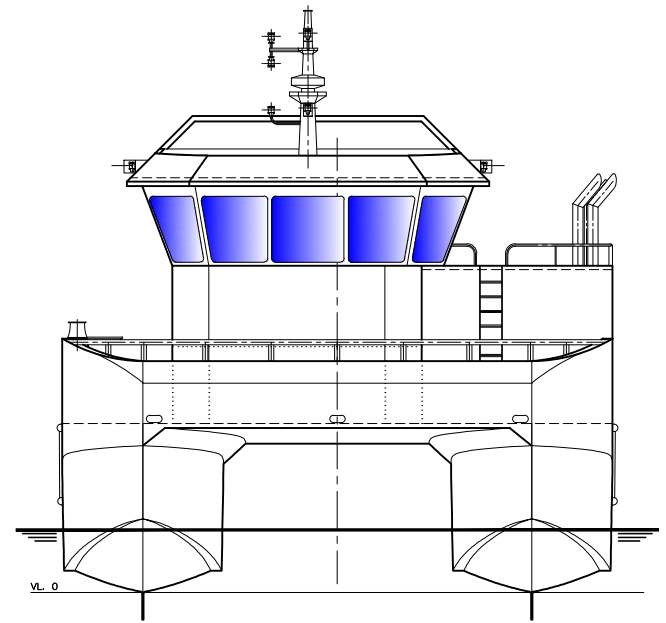

SETT FORFRA