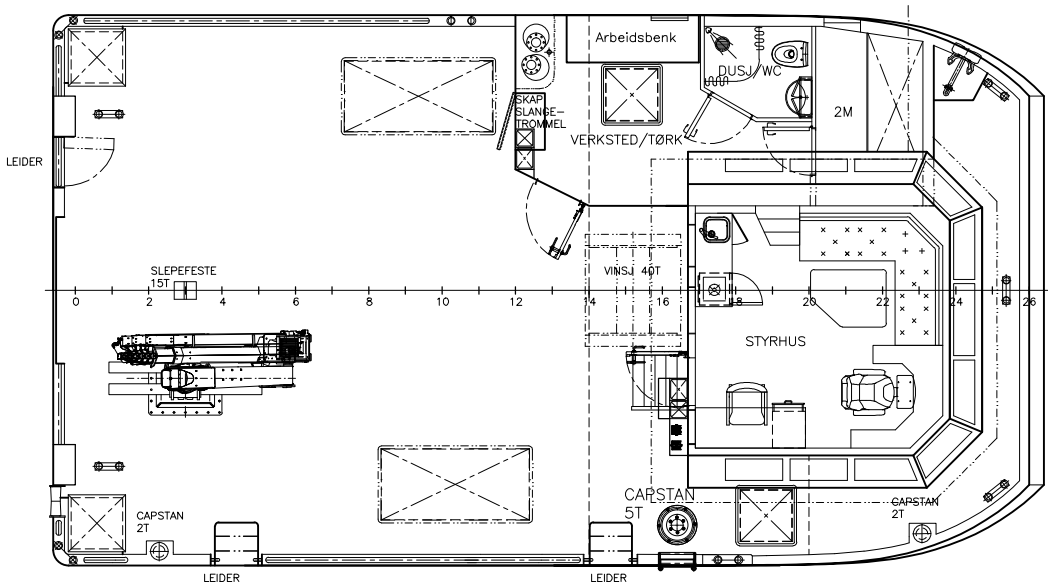

HOVEDDEKK

HOVEDDIMENSJONER

LENGDE O.A : 13.50 M
LENGDE P.P : 13.00 M
BREDDA PÅ SPT : 7.50 M
DYBDE I RISS : 2.30 M

KRAN : PK 32080 MD

1	27.08.14/AH	Generelle oppdateringer.	
REV.:	DATE:	DESCRIPTION:	
		OWNER : Cermaq Norway AS	
		YARD No.: 51 - Folla Maritime AS	
		NAME: -	
		SCALE:	DATE: 07.05.14
		1:50	DRAWN BY: AH
			CONTROL:
		REPLACEMENT FOR:	
		DRAWING No.:	REV.No.:
		12740-101-001	1
		PAPER SIZE: A1	

BASIC DESIGN BY:
7970 Kolvereid Norway
Tlf: +47 74 39 79 00
E-mail: post@marindesign.no