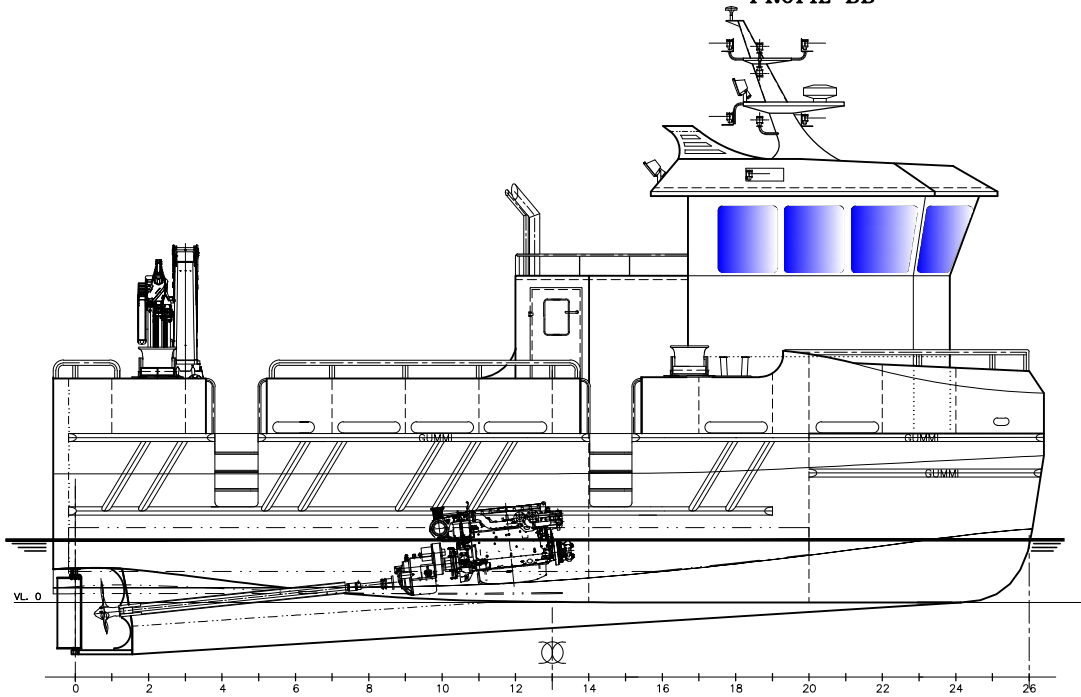

PROFIL SB

HOVEDDIMENSJONER

LENGDE O.A : 13.50 M
LENGDE P.P : 13.00 M
BREDDA PÅ SPT : 7.50 M
DYBDE I RISS : 2.30 M

KRAN : PK 32080 MD

1	27.08.14/AH	Generelle oppdateringer.	
REV.:	DATE:	DESCRIPTION:	
		OWNER : Cermaq Norway AS	
		YARD No.: 51 - Folla Maritime AS	
		NAME: -	
		SCALE:	DATE: 07.05.14
		1:50	DRAWN BY: AH
			CONTROL:
		REPLACEMENT FOR:	
		DRAWING No.:	REV.No.:
		12740-101-001	1
		PAPER SIZE: A1	

BASIC DESIGN BY:
7970 Kolvereid Norway
Tlf: +47 74 39 79 00
E-mail: post@marindesign.no