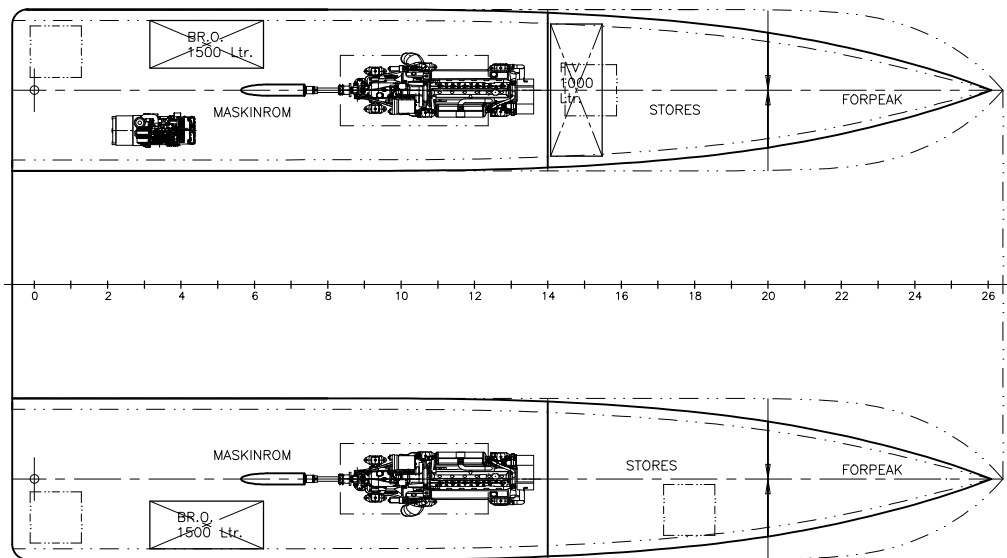

UNDER HOVEDDEKK

HOVEDDIMENSJONER

LENGDE O.A : 13.50 M
LENGDE P.P : 13.00 M
BREDDA PÅ SPT : 7.50 M
DYBDE I RISS : 2.30 M

KRAN : PK 32080 MD

1	27.08.14/AH	Generelle oppdateringer.	
REV.:	DATE:	DESCRIPTION:	
		OWNER : Cermaq Norway AS	
		YARD No.: 51 - Folla Maritime AS	
		NAME: -	
		SCALE:	DATE: 07.05.14
		1:50	DRAWN BY: AH
			CONTROL:
		REPLACEMENT FOR:	
		DRAWING No.:	REV.No.:
		12740-101-001	1
		PAPER SIZE: A1	

BASIC DESIGN BY:
7970 Kolvereid Norway
Tlf: +47 74 39 79 00
E-mail: post@marindesign.no