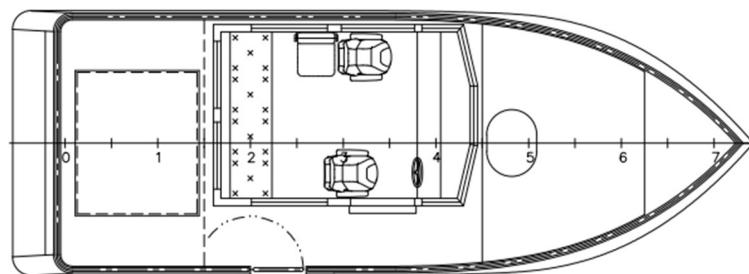

To ulike design:

1. Standard modell, walkaround, med opp til 5 i bestning.
2. Sidestilt styrhus med opp til 6 i besetning.

DEKK

DEKK