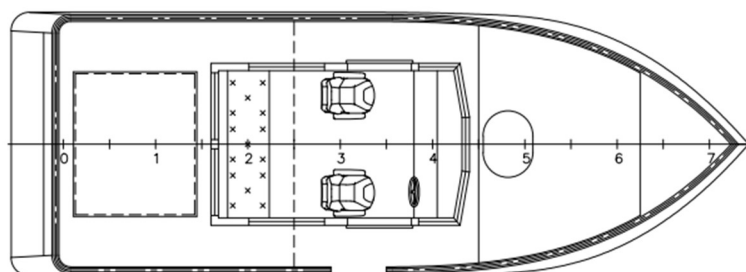

To ulike design:

1. Standard modell, walkaround, med opp til 5 i bestning.
2. Sidestilt styrhus med opp til 6 i besetning.

DEKK

DEKK